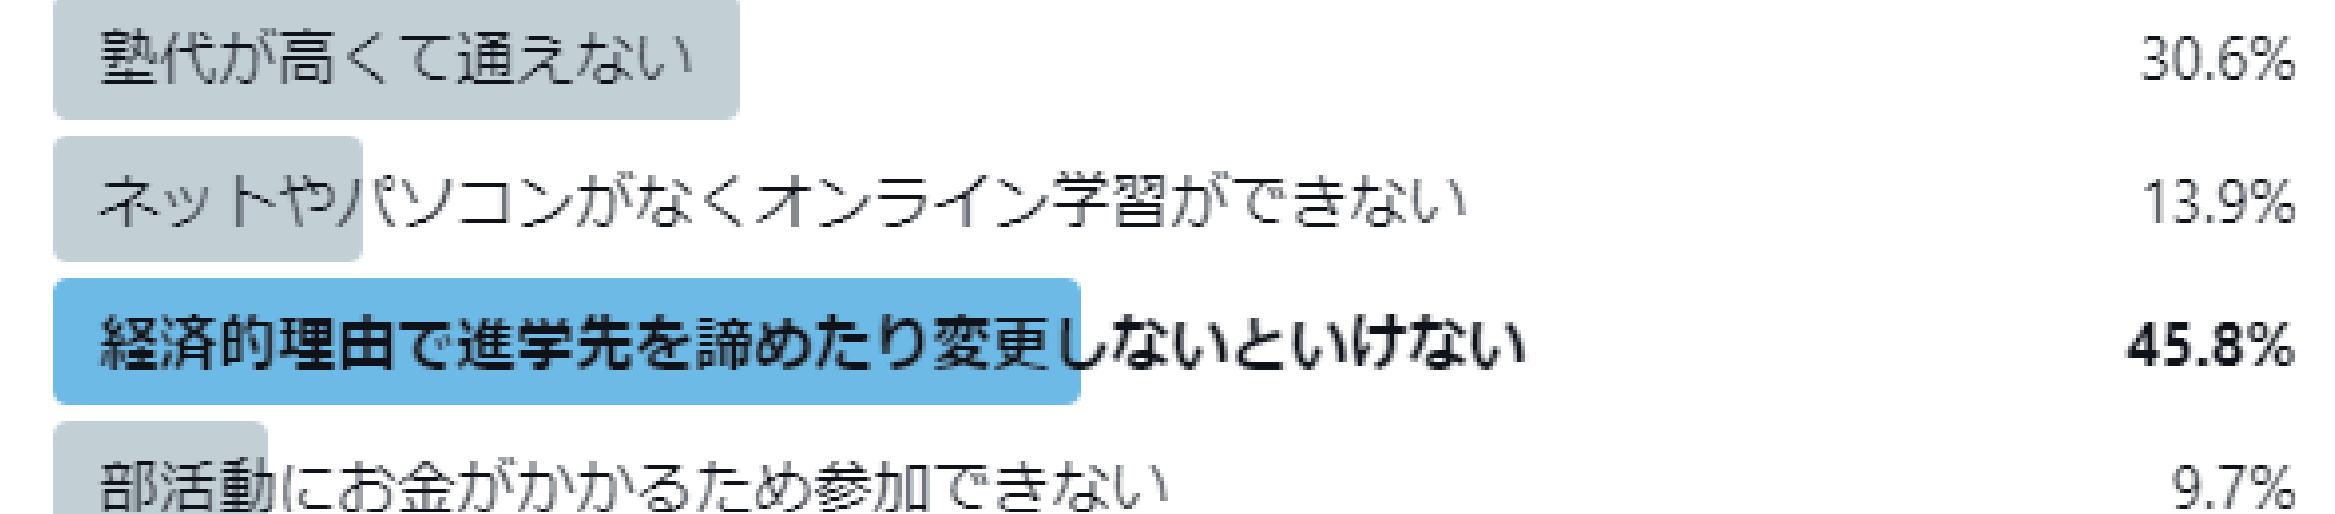

72票・最終結果

#意外と知らない教育にかかるお金 についてのエピソードを募集します。

投稿いただいたエピソードはスタッフにて読ませさせていただきます。

#セーブ・ザ・チルドレン

※クイズの正解は、セーブ・ザ・チルドレンが実施した子ども給付金アンケート結果「コロナ×子どものまなぶ権利とおかね」ヒアリングの結果をもとにしています。